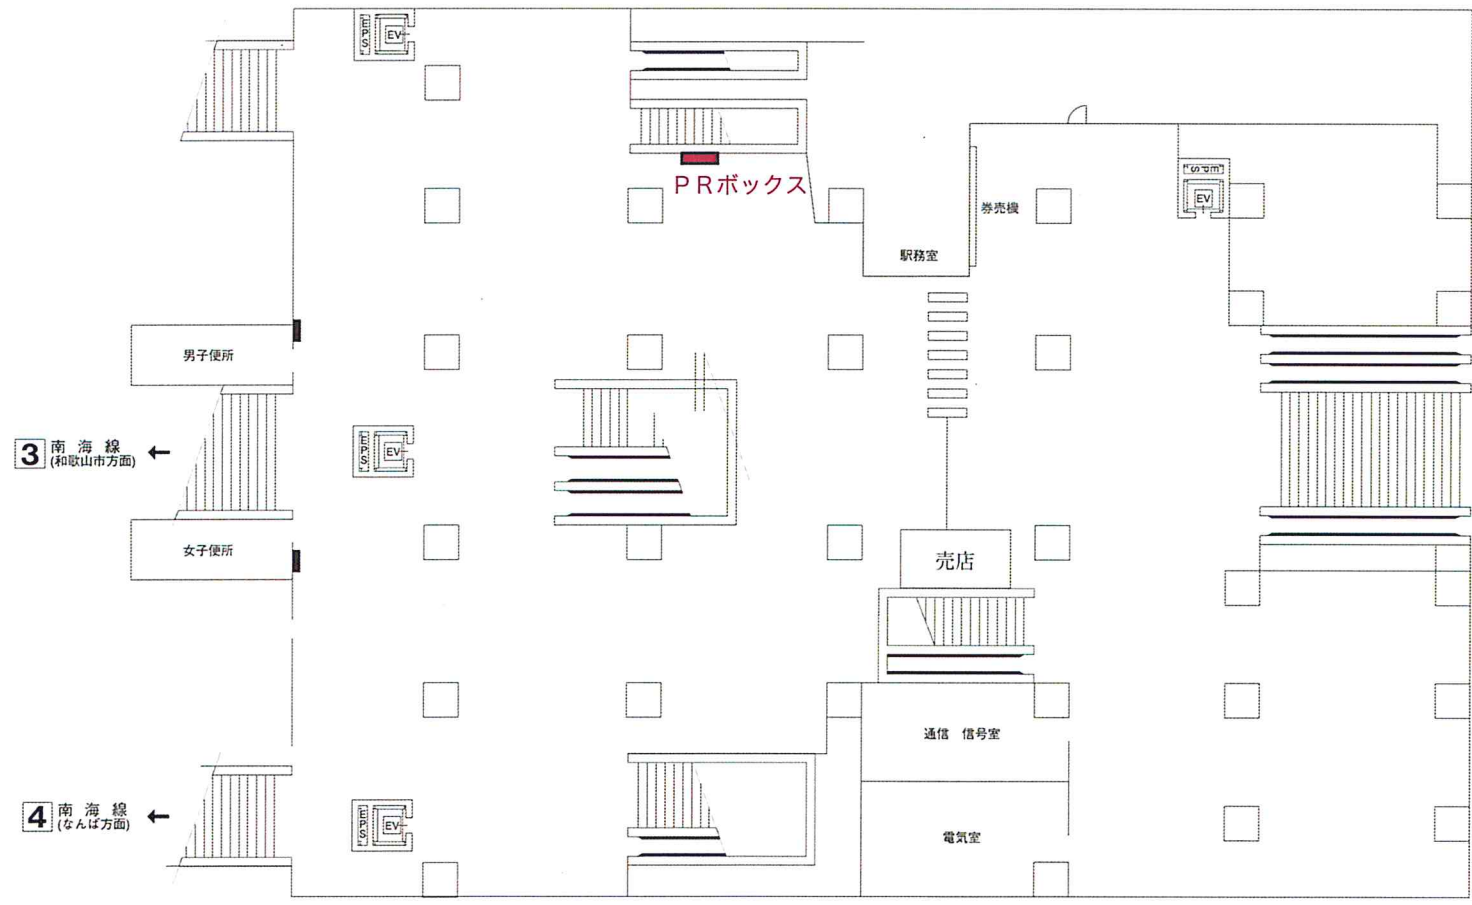

天下茶屋
1105
コンコース

地下鉄連絡