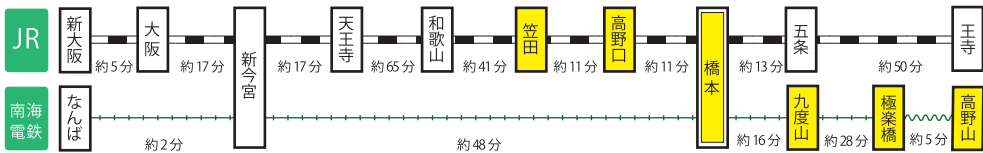

和歌山県 高野・山麓アクセスガイド

■ 関西圏からのアクセス

● 京都・大阪方面から

吹田JCT 約25分 → 美原北IC 約60分 → 橋本など
(近畿道・阪和道) (R309・R170・R371)

● 神戸方面から

神戸 約90分 → 泉佐野JCT 約10分 → 和歌山JCT 約30分 → 橋本など
(阪神高速・関西空港道) (阪和道) (京奈和道)

● 名古屋・奈良方面から

名古屋 約120分 → 郡山下ツ道JCT 約45分 → 橋本など
(東名阪・名阪国道25号・西名阪) (京奈和道・R24)