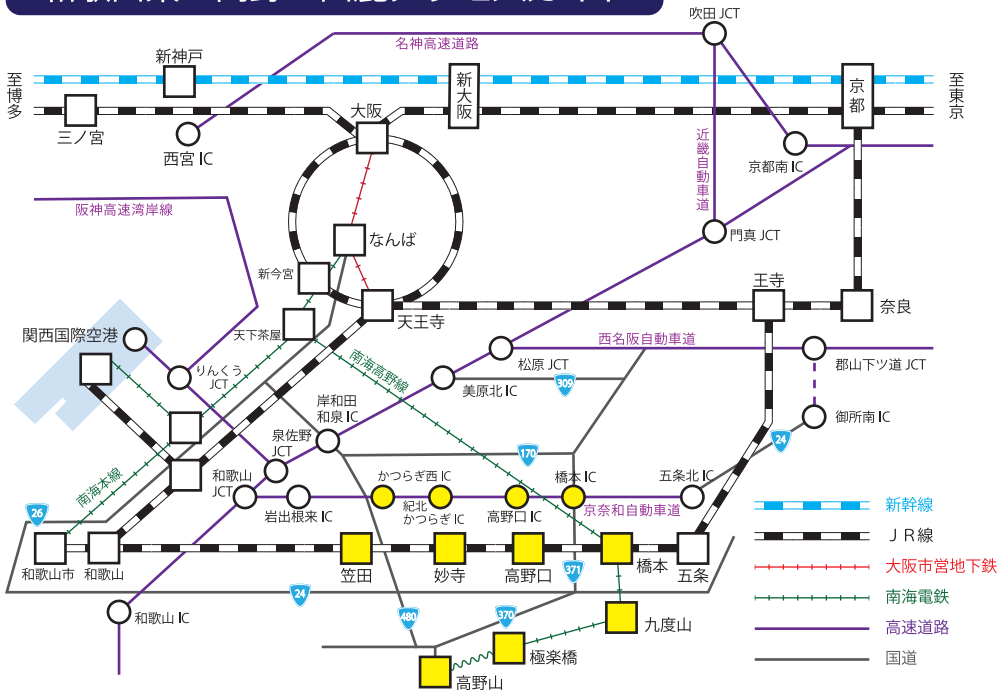

和歌山県 高野・山麓アクセスガイド

■ 関西圏からのアクセス

● 京都・大阪方面から

吹田JCT 約25分 → 美原北IC 約60分 → 橋本など
(近畿道・阪和道) (R309・R170・R371)

● 神戸方面から

神戸 約90分 → 泉佐野JCT 約10分 → 和歌山JCT 約30分 → 橋本など
(阪神高速・関西空港道) (阪和道) (京奈和道)

● 名古屋・奈良方面から

名古屋 約120分 → 郡山下ツ道JCT 約45分 → 橋本など
(東名阪・名阪国道25号・西名阪) (京奈和道・R24)