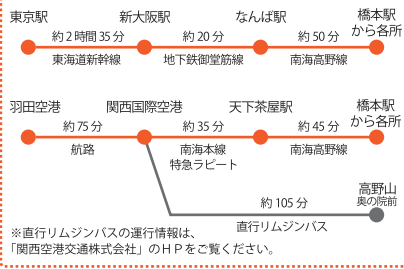

■ 首都圏からのアクセス

高野・山麓地域の観光に関するお問合せ

橋本・伊都広域観光協議会 (事務局: 伊都振興局企画産業課)
〒648-0073 和歌山県橋本市市脇4-5-8
TEL 0736-33-4909 FAX 0736-33-4931

※掲載している情報は、2017年3月時点の情報です。

観光情報HP
高野・山麓
いと楽し