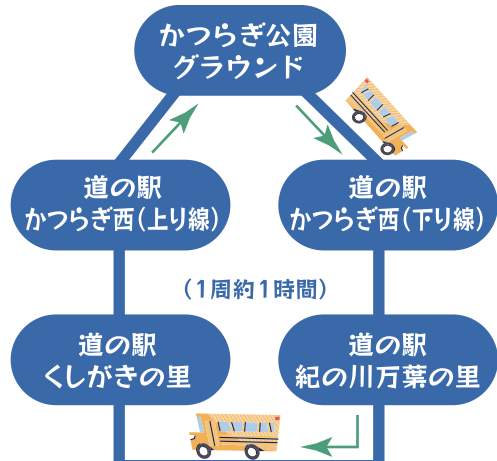

リラクゼーション

姿勢矯正専門院 foryou かつらぎ院
Baan Rack

その他

サークルもぐもぐ
集まれ!!Chicks&Mommy
伊都地方農業振興協議会
高野山・有田川流域世界農業遺産推進協議会
伊都消防組合消防本部
自衛隊和歌山地方協力本部
かつらぎ町周遊事業実行委員会

※内容は変更になる場合があります。

周遊バス

かつらぎ町にある4か所の道の駅を巡るバスです。ぜひこの機会に道の駅でお買い物を楽しんでください。

運行時間 10:00~15:00

※かつらぎ公園グラウンドから約10~15分間隔でバスが運行します。

※交通状況等により変更になる場合があります。

バス利用者限定のスタンプラリー&抽選会 同日開催!

駐車場案内図

〈注意事項〉

- ・周辺への路上駐車は、周辺住民や通行車両の迷惑になりますので、おやめください。
- ・イベント開催中、「駐車場案内図」の一般車両通行禁止区間は、車両通行できません。ご注意ください。
- ・当日、会場にはゴミ箱を設置していません。購入した店舗で回収するか、持ち帰りをお願いしています。
- ・10月26日の天気予報を基に当日の判断を行います。判断結果は、JMT大作戦のインスタやかつらぎ町HP、商工会HPで発表します。